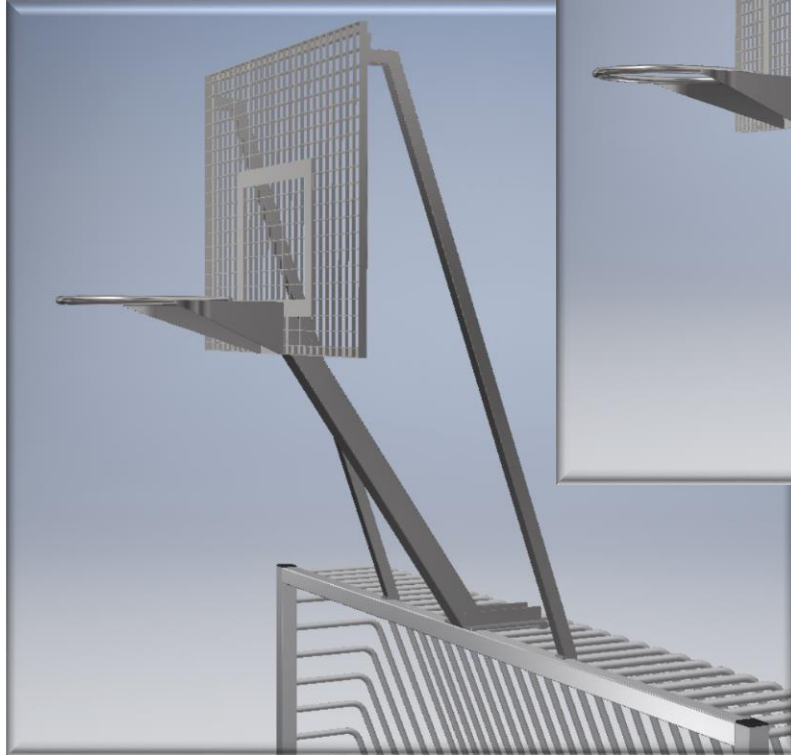

Stabile og stive konstruktioner, med god støtte af den galvaniseret gitterplade.
 Galvaniseret kurv med kædenet.
 Lang levetid.

Skrå

Standard

Beskrivelse/dim.	Supplerende info	Vægt
Basketstander med galvaniseret plade og kurv.	Standardversion 600 mm udhæng (100% frigang) Også velegnet f.eks. ved bånder over mål (integrerede stolper)	Cirka 45 kg
Do Skrå version	Skrå version, galvaniseret/pulverlakeret stål. Udhæng 600 mm Velegnet f.eks. ved indbygning i panelboldbur	Cirka 55 kg

Materiale	Stål: Varmgalvniseret stål profiler Aluminium: AlMgSi0,5 EN-AW 6060/6063 - T66 – AlMgSi Rustfri A2: Bolte, skiver og møtrikker. Plastprop: LDPE (low density polyethylen) sollybestandig
-----------	---