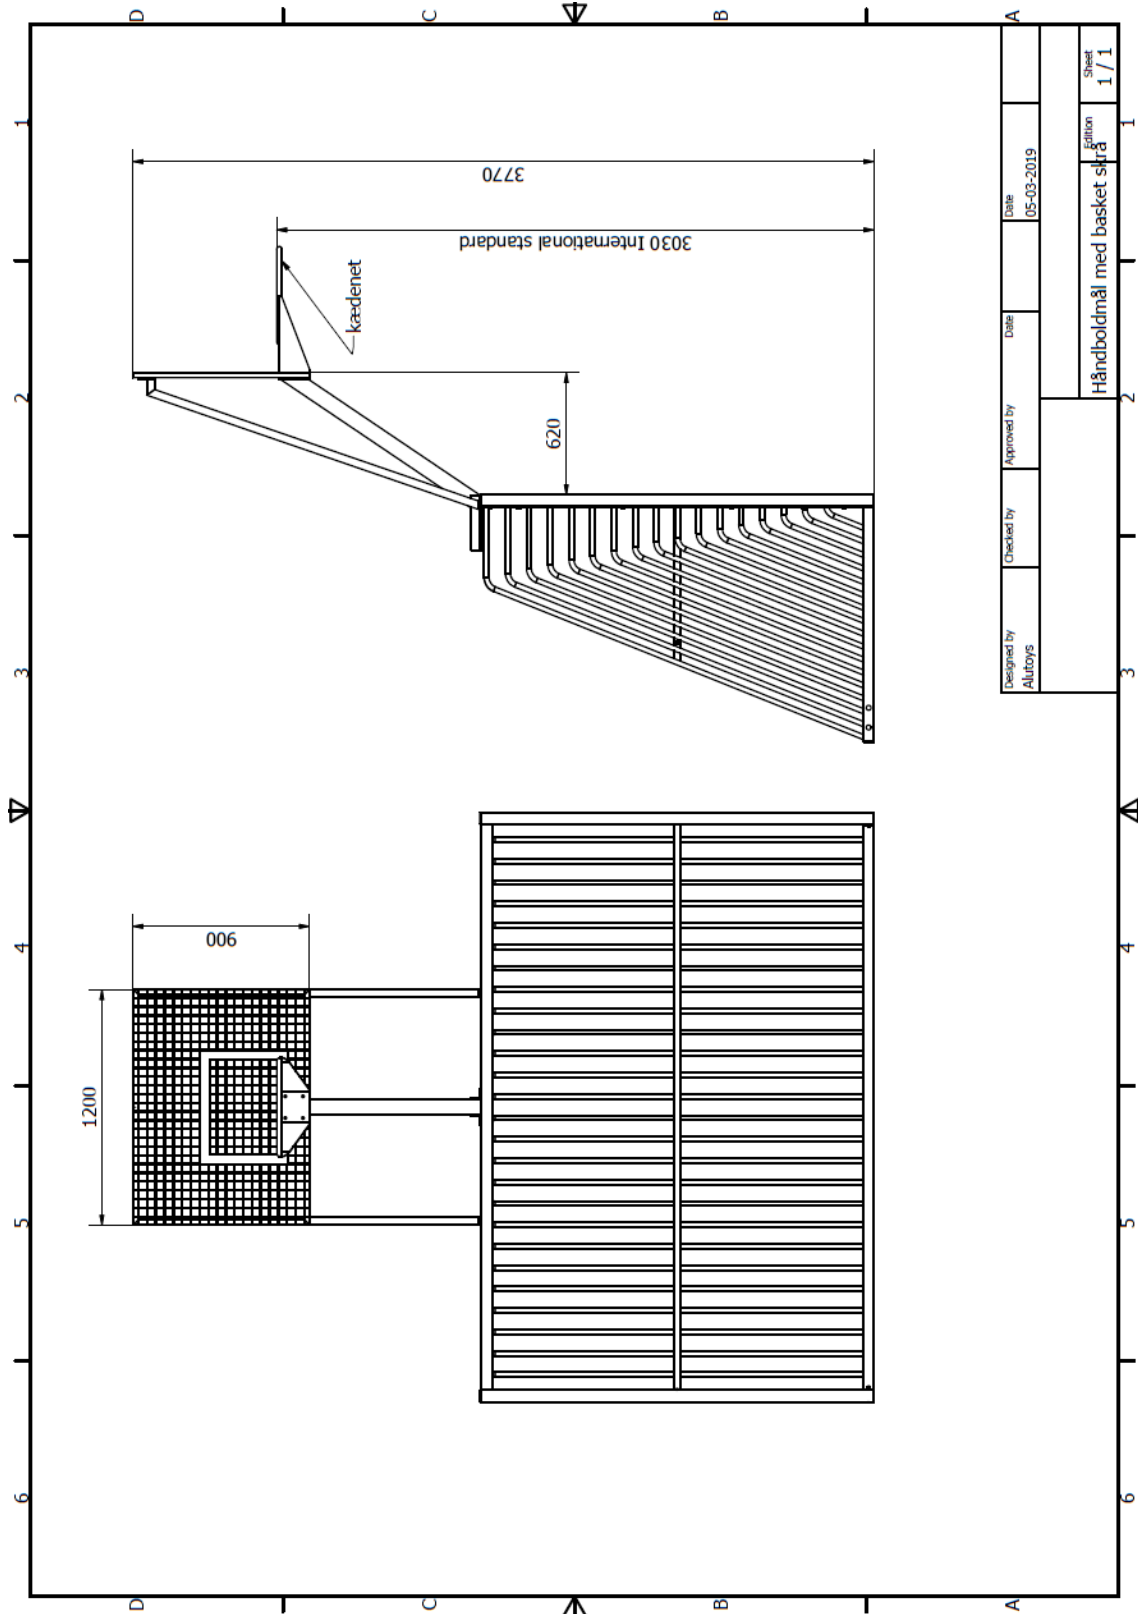

Designed by Alltoys	Checked by	Approved by	Date 05-03-2019	Sheet 1 / 1
Håndboldmål med basket-skrå				Edition