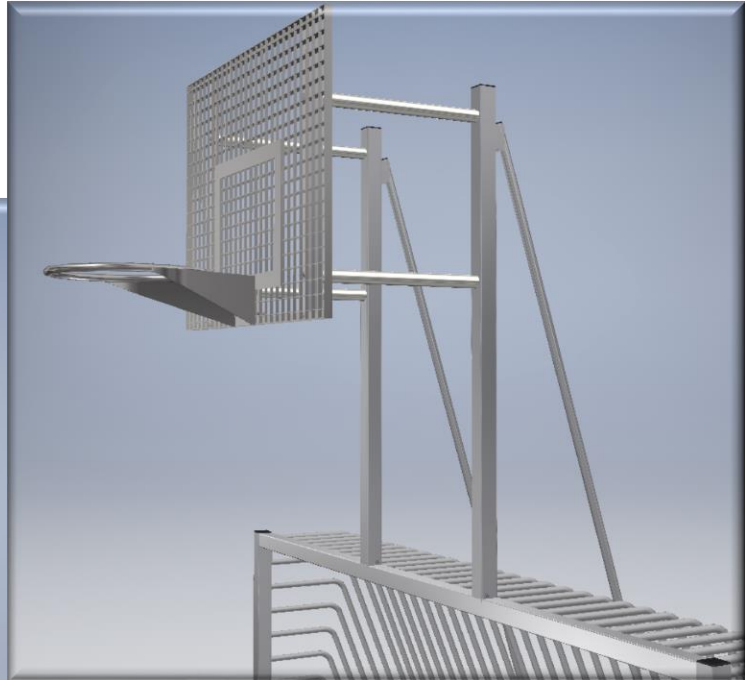

Stabile og stive konstruktioner, med god støtte af den galvaniseret gitterplade.
 Galvaniseret kurv med kædenet.
 Lang levetid.

Skrå

Standard

Beskrivelse/dim.	Supplerende info	Vægt
Basketstander med galvaniseret plade og kurv.	Standardversion 600 mm udhæng (100% frigang) Også velegnet f.eks. ved bånder over mål (integrerede stolper)	Cirka 45 kg
Do Skrå version	Skrå version, galvaniseret/pulverlakeret stål. Udhæng 600 mm Velegnet f.eks. ved indbygning i panelboldbur	Cirka 55 kg